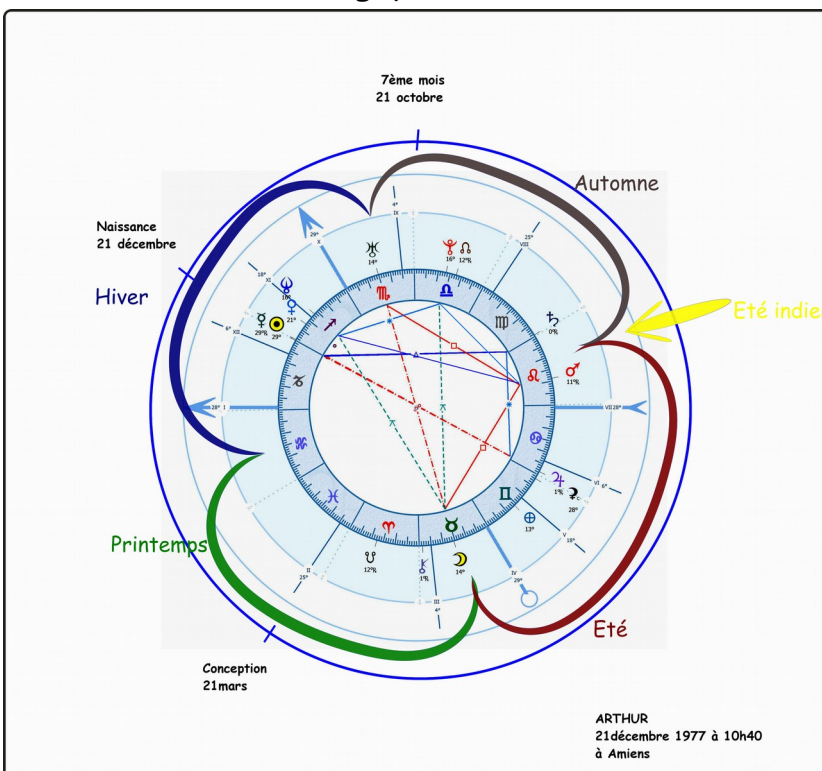

Initiation à l'ASTRO-ÉNERGÉTIQUE

par Jean-Louis Dozolme

Samedi 10 et dimanche 11 novembre 2018,
au centre socio- culturel de la Grâce de Dieu à
Caen, de 9H à 17H avec pique-nique partagé le midi.

Ce stage est basé sur la rencontre entre l'astrologie dite « karmique » et le « concept énergétique du corps humain ».

L'astrologie karmique porte sur le chemin de vie, parcouru par chaque être humain entre le nœud sud et le nœud nord d'un thème astrologique. Cela peut se traduire par : « d'où je viens ? » et « où je vais ». Entre ces deux repères, dans l'espace et le temps d'une vie, il y a la rencontre avec le « qui je suis ».

« Qui je suis » dans ce voyage est amené à rencontrer les douze personnages planétaires qui voyagent de près ou de loin autour du cercle zodiacal. Il ou elle sera attentif à leurs messages et leurs personnalités. Ces rencontres se mêlent à l'énergie des douze signes zodiacaux ; tout en s'imprégnant de l'ambiance des douze maisons astrologiques.

un cercle énergétique qui nous permet de reconnaître dans quelle **énergie saisonnière s'est produite la conception de chacun** et qui permet de faire plus ample connaissance avec le papa et la maman et la lignée dont ils viennent. Puis nous ferons un arrêt stratégique au septième mois intra-utérin, nous fêterons l'anniversaire de la naissance au neuvième mois et nous serons attentifs à ce qui se passe pendant les trois premiers mois de la vie.